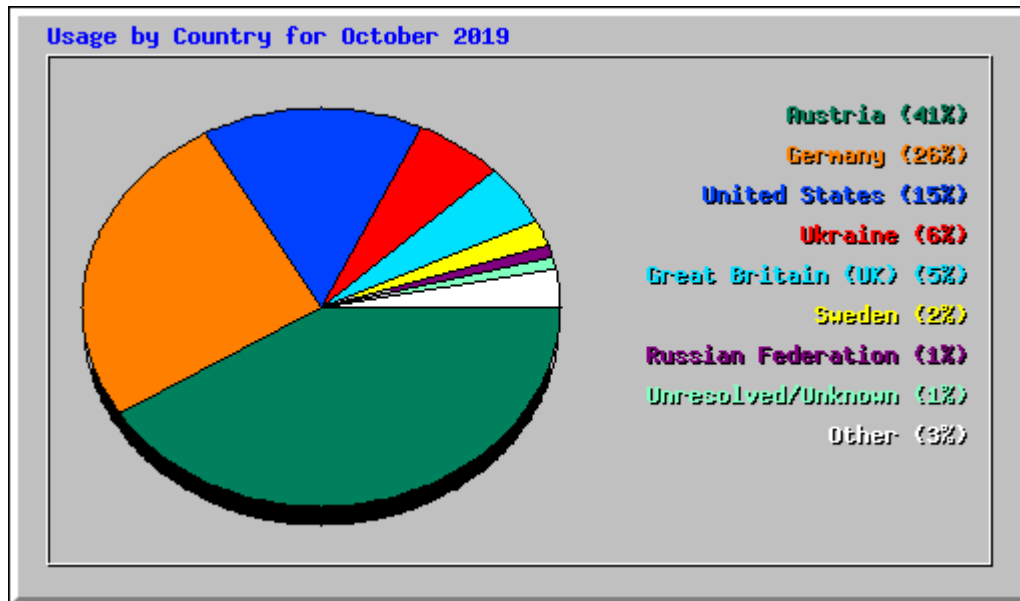

Die angestrebten 15.000 Zugriffe pro Monat wurden deutlich übertroffen.

Ausgewertet wurden nur volle Monate, also der Zeitraum von April bis Oktober 2019, wobei im **Schnitt** dieser sieben Monate **25.600 Besuchende pro Monat** auf der Website registriert werden konnten, was einem täglichen Besucherzahl von 840 Personen entspricht.

Details sind der nachstehenden Abbildung zu entnehmen.

Summary by Month, Webalizer 2.21										
Month	Daily Avg				Monthly Totals					
	Hits	Files	Pages	Visits	Sites	KBytes	Visits	Pages	Files	Hits
Nov 2019	14479	6512	11924	1024	5645	3937513	11267	131174	71639	159269
Oct 2019	13168	8761	8602	954	8560	12937704	29601	266672	271616	408230
Sep 2019	14807	9731	10460	1147	10989	12364417	34419	313805	291944	444212
Aug 2019	12098	8797	8192	959	7905	10933628	29734	253972	272734	375051
Jul 2019	11192	8269	6942	743	6085	10227323	23056	215204	256359	346968
Jun 2019	8721	5405	5757	711	5422	11718615	21348	172731	162168	261637
May 2019	10427	7011	5464	711	8191	10292963	22066	169412	217349	323264
Apr 2019	14952	12529	6924	647	6899	135865413	19437	207740	375889	448579
Mar 2019	10590	6651	7097	549	5956	7709079	17019	220026	206196	328314
Feb 2019	5510	3108	3363	285	3348	4993444	7981	94169	87047	154300
Jan 2019	7961	5364	4397	334	4801	6574738	10364	136329	166293	246807
Dec 2018	10366	6813	5907	707	7903	8517404	21936	183133	211230	321370
Totals						236072241	248228	2364367	2590464	3818001

Besucherstatistik www.argeschoepfung.at, Zeitraum Dezember 2018 bis 11.11.2019

Quelle: Generated by [Webalizer Version 2.21](#) erstellt 11.11.2019/15:35 MEZ

Herkunftsländer der BesucherInnen

Fast die Hälfte der Besucher (41 Prozent) stammt aus Österreich (AT-Domain), 26 Prozent aus Deutschland, gefolgt von USA (15 Prozent).